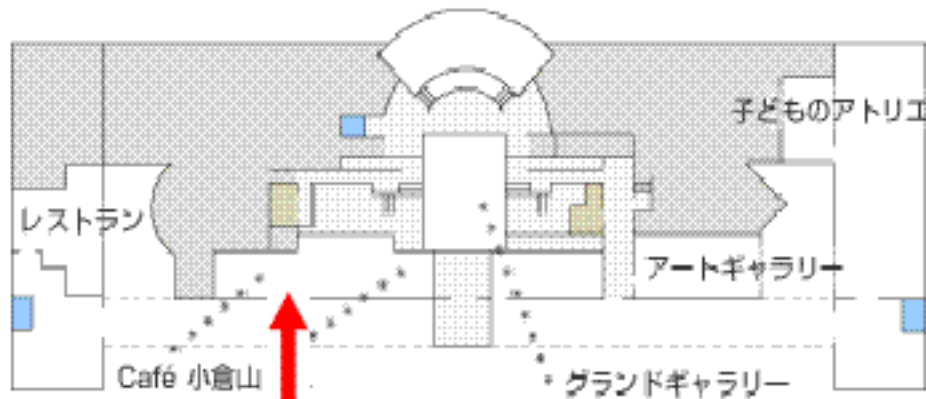

11/6 サポーター打ち上げパーティー

受付はコチラ

横浜美術館 正面入口側